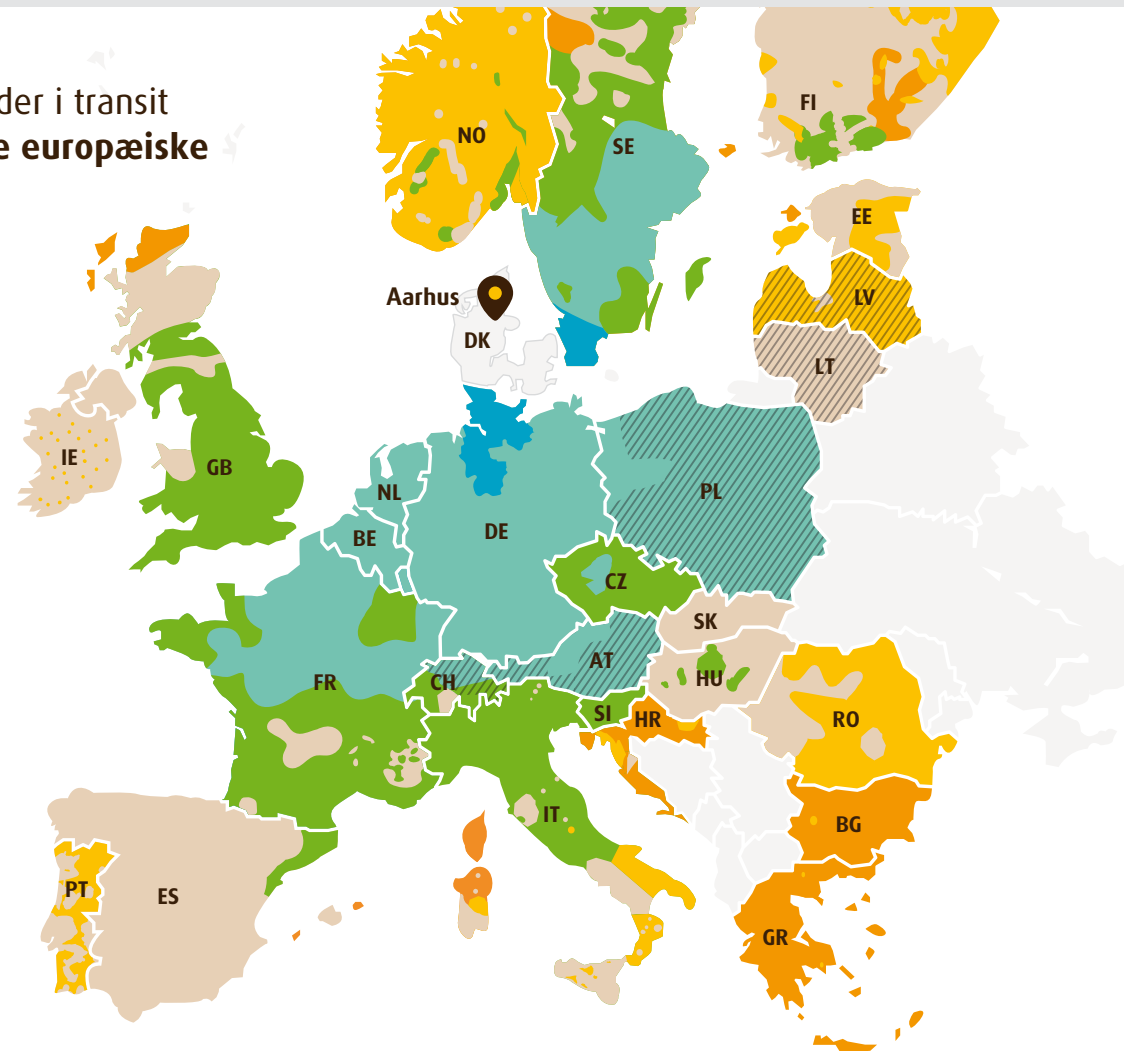

UPS Standard® forbedrede tider i transit - Aarhus & Odense til andre europæiske destinationer

Overblik

Forbedret
1 dag
2 dage
3 dage
4 dage
5 dage
+6 dage

Fra Aarhus & Odense

2 dage til Benelux, Polen, Østrig, det meste af Tyskland, Basel og Zürich

Det meste af Frankrig på 2 eller 3 dage

Farverne på Service-kortet kan variere på grund af forskelle i hardware og software. Dette kort er en generel fremstilling af transittiderne for UPS Ground. For tilgængelighed i service og for at beregne leveringstiden for en pakke afsendt mellem et specifikt sted mod en global destination, besøg venligst ups.com.